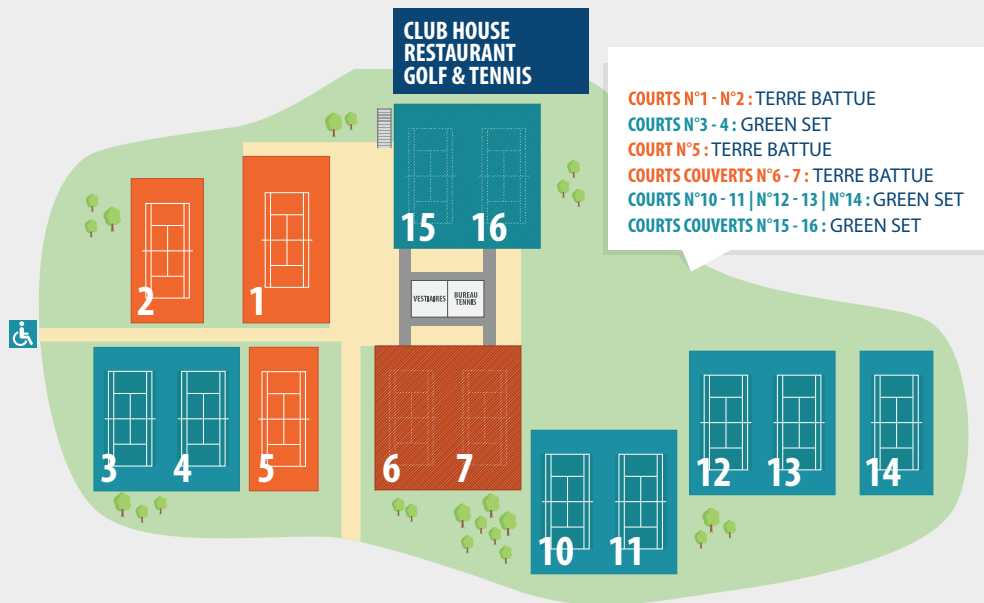

Unique et idéal pour tous !

Nouveaux tarifs à partir du 1^{er} juillet 2022

© abc-com - www.abc-com.fr | Crédits photos : Golf & Tennis Moliets, SOBEM - 2022 - Ne pas jeter sur la voie publique

Golf & Tennis Moliets
Rue Mathieu Desbieys
40660 Moliets - France

Public
22 €
15 €
3 €

Carte Pass
18 €
12 €

→ LES ABONNEMENTS

- ▶ Carte d'abonnement **6h GREEN SET**
- ▶ Carte d'abonnement **6h TERRE BATTUE**

75 €
115 €

Carte Pass 17 €

10% à 50% de réduction sur vos green-fees ou location de court et des offres tous les mois

*Jeunes: de 8 à 15 ans.

- **Groupes adultes** : 4 joueurs max
- **Groupe jeunes** : 6 joueurs max
- **Groupes homogènes**

- ▶ Stage proposé à partir de 3 joueurs de même niveau.
- ▶ **Entraînement** : stage adulte et junior 4^e, 3^e, 2^e série
- ▶ Stage assuré en cas de pluie (cours couverts)